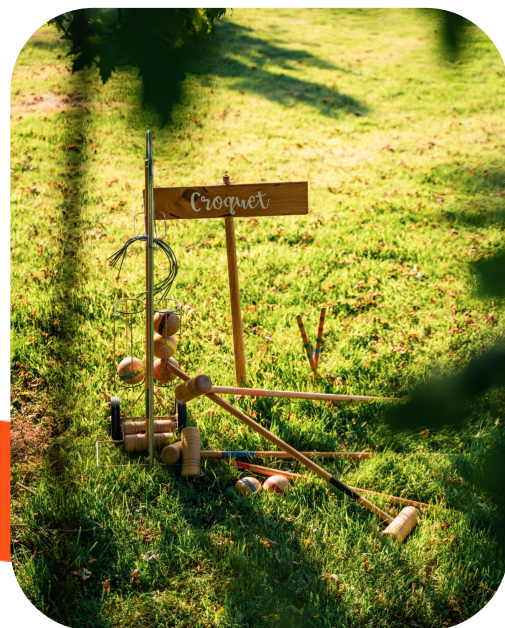

TARIF : 25,00 €

JEUX SPORTIFS

CROQUET

ENSEMBLE COMPRENANT :

- 1 x jeu de croquet
- 1 x panneau de signalétique

TARIF : 20,00 €

COURSE EN SACS

ENSEMBLE COMPRENANT :

- 6 x sacs en jute
- 1 x panneau de signalétique
- 4 x drapeaux pour les lignes de départ et d'arrivée

TARIF : 16,00 €

TIR À LA CORDE

ENSEMBLE COMPRENANT :

- 1 x corde
- 1 x panneau de signalétique
- 1 x ligne de séparation centrale